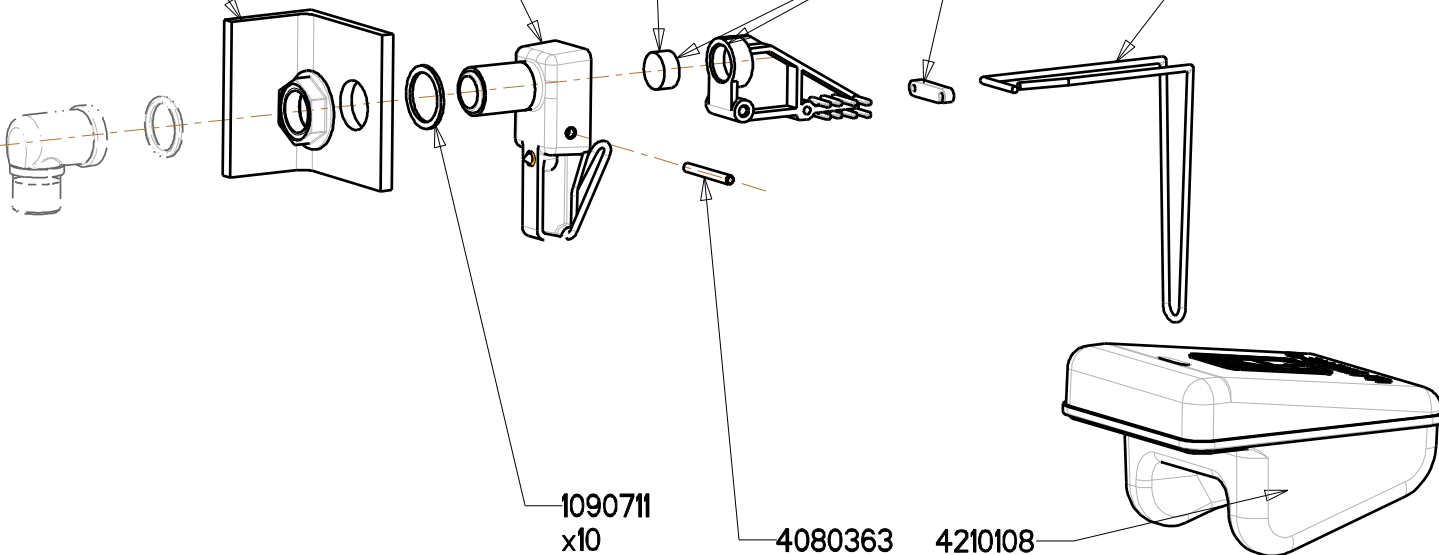

# KIT A614

BIGLAC 25 - 55M - 90

Basse pression  
Low pressure  
Niederdruck

BIGLAC

4220105 -  $\varnothing 12$   
(bleu-blue-blau)

1090729  
x20

4170105

4060603