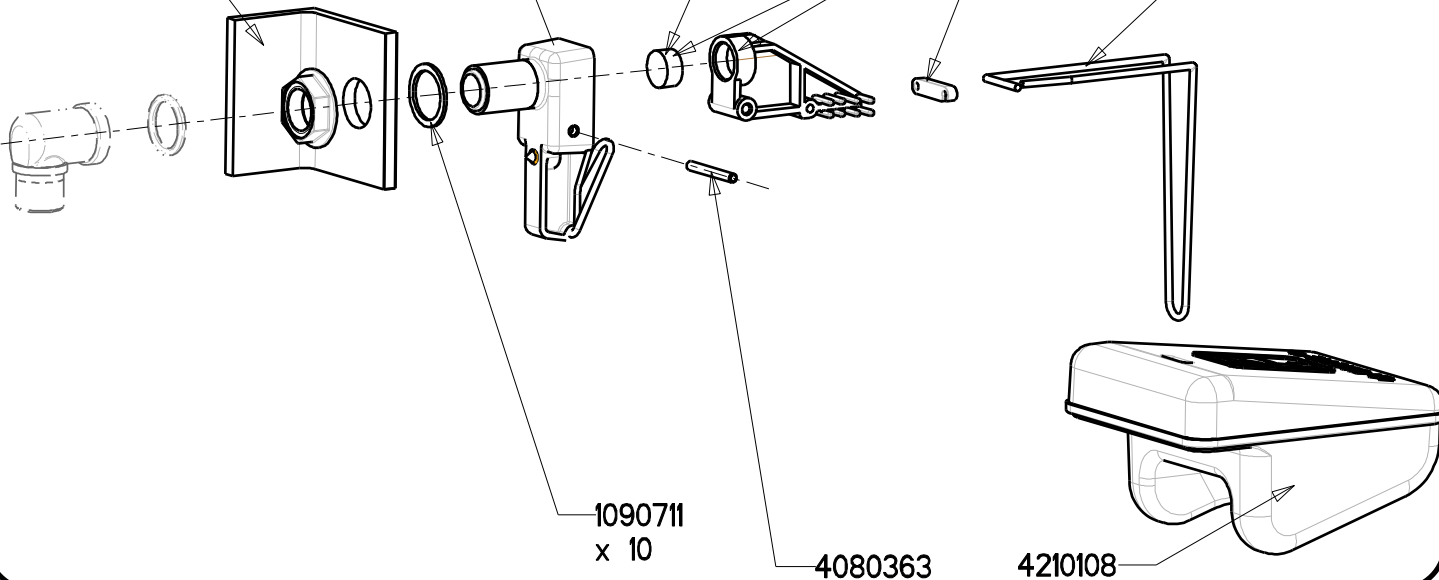

# KIT A614

BIGLAC 25 - 55M - 90

Basse pression  
Low pressure  
Niederdruck

BIGLAC

4220105 -  $\varnothing 12$   
(bleu-blue-blau)

1090729  
x 20

4170105

4060603