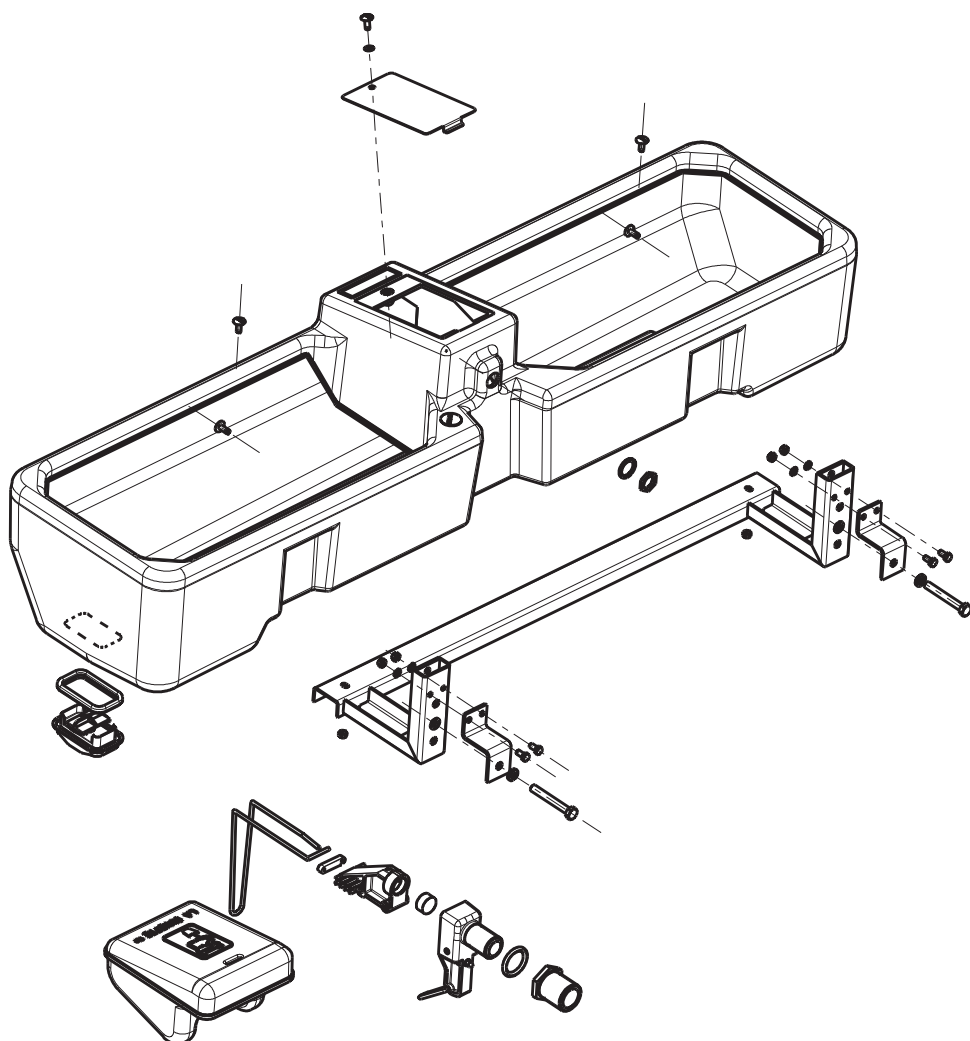

BIGLAC 90 1655

3

4

Ideale : 50mm

A617

Basse pression < 1 Bar
 Low Pressure < 1 Bar
 Niederdruckventil < 1 Bar

Bleu
 Blue
 Blau

 Recommandée : 3 Bars
 Recommended
 Empfehlen

 Max : 6 Bars

Pression-Pressure Wasserdruck Bar PSI	Débit-Water flow Wasserdurchfluss L/mn-USG/mn
1 Bar 14.5 PSI	16 4.21
2 Bar 29 PSI	26 6.84
3 Bar 43.5 PSI	32 8.42
4 Bar 58 PSI	36 9.47

Pièces de rechange / Spare parts / Ersatzteile
 → www.labuvette.com