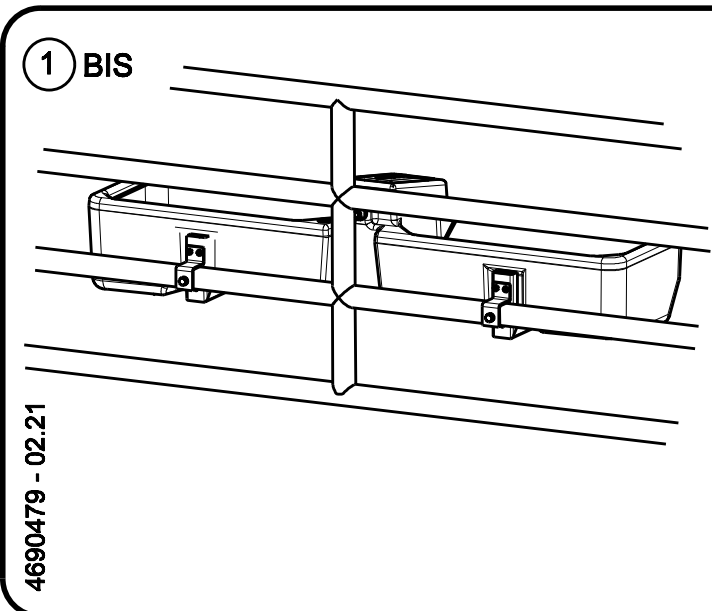

BIGLAC 90 1655

3

4

Ideale : 50mm

A617

Basse pression < 1 Bar
 Low Pressure < 1 Bar
 Niederdruckventil < 1 Bar

Bleu
 Blue
 Blau

 Recommandée : 3 Bars
 Recommended
 Empfehlen

 Max : 6 Bars

Pression-Pressure Wasserdruck Bar PSI	Débit-Water flow Wasserdurchfluss L/mn-USG/mn
1 Bar 14.5 PSI	16 4.21
2 Bar 29 PSI	26 6.84
3 Bar 43.5 PSI	32 8.42
4 Bar 58 PSI	36 9.47

Pièces de rechange / Spare parts / Ersatzteile
 → www.labuvette.com