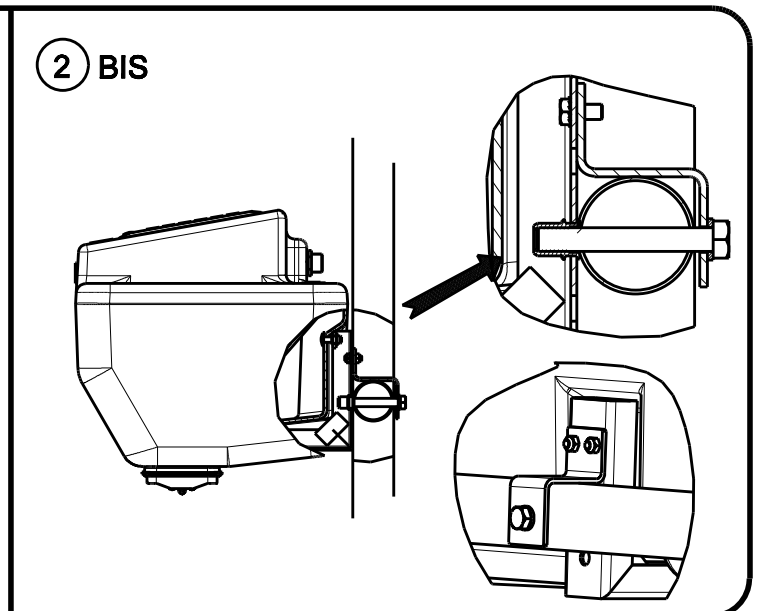

BIGLAC 90 1655

3

4

Ideale : 50mm

A617

Basse pression < 1 Bar
 Low Pressure < 1 Bar
 Niederdruckventil < 1 Bar

Bleu
 Blue
 Blau

 Recommandée : 3 Bars
 Recommended
 Empfehlen

 Max : 6 Bars

Pression-Pressure Wasserdruck Bar PSI	Débit-Water flow Wasserdurchfluss L/mn-USG/mn
1 Bar 14.5 PSI	16 4.21
2 Bar 29 PSI	26 6.84
3 Bar 43.5 PSI	32 8.42
4 Bar 58 PSI	36 9.47

Pièces de rechange / Spare parts / Ersatzteile
 → www.labuvette.com