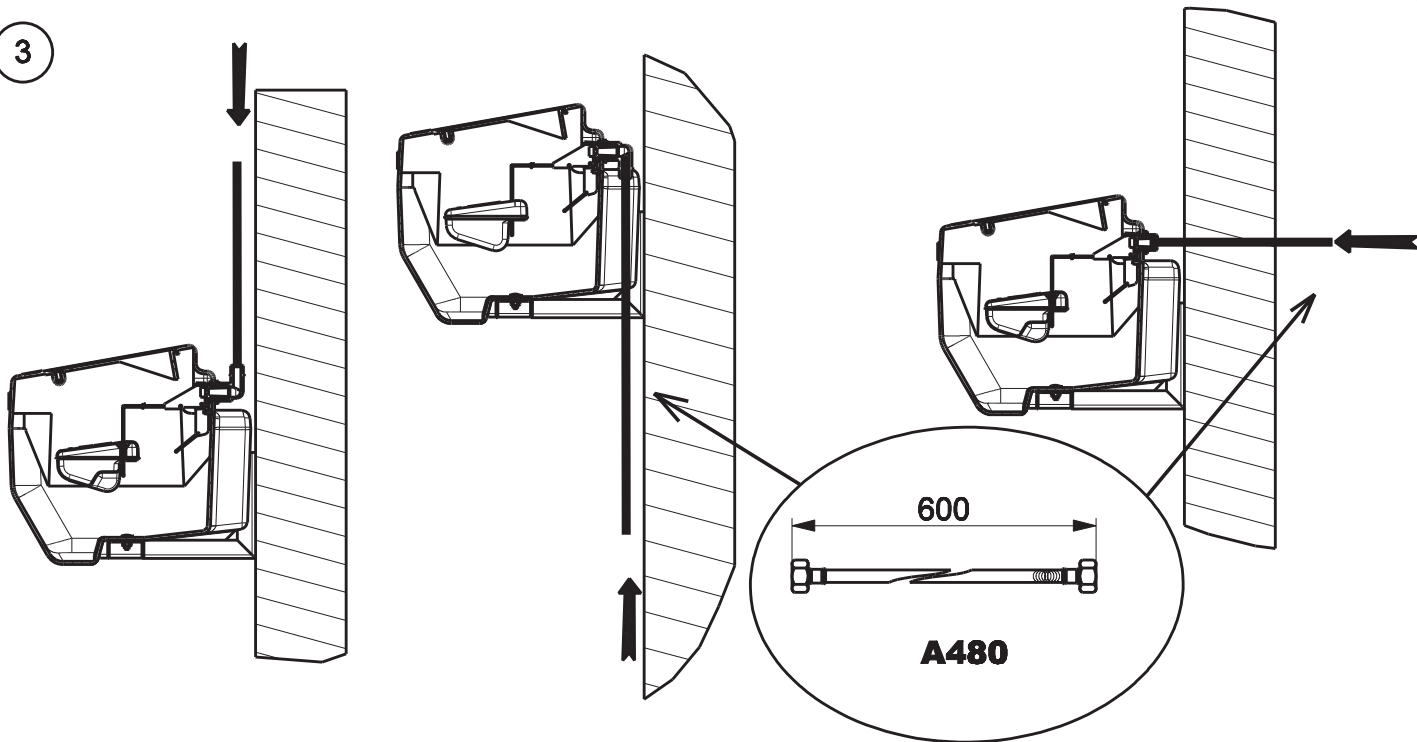

BIGLAC 90 1655

3

4

Ideale : 50mm

A617

Basse pression < 1 Bar
 Low Pressure < 1 Bar
 Niederdruckventil < 1 Bar

Bleu
 Blue
 Blau

 Recommandée : 3 Bars
 Recommended
 Empfehlen

 Max : 6 Bars

Pression-Pressure Wasserdruck Bar PSI	Débit-Water flow Wasserdurchfluss L/mn-USG/mn
1 Bar 14.5 PSI	16 4.21
2 Bar 29 PSI	26 6.84
3 Bar 43.5 PSI	32 8.42
4 Bar 58 PSI	36 9.47

Pièces de rechange / Spare parts / Ersatzteile
 → www.labuvette.com