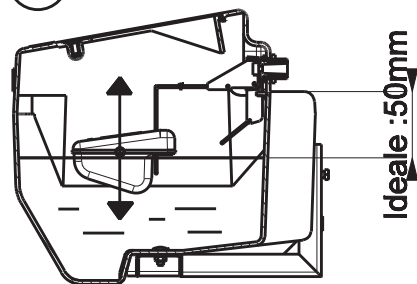

BIGLAC 90 1655

3

4

Ideale : 50mm

A617

Basse pression < 1 Bar
 Low Pressure < 1 Bar
 Niederdruckventil < 1 Bar

Bleu
 Blue
 Blau

 Recommandée : 3 Bars
 Recommended
 Empfehlen

 Max : 6 Bars

Pression-Pressure Wasserdruck Bar PSI	Débit-Water flow Wasserdurchfluss L/mn-USG/mn
1 Bar 14.5 PSI	16 4.21
2 Bar 29 PSI	26 6.84
3 Bar 43.5 PSI	32 8.42
4 Bar 58 PSI	36 9.47

Pièces de rechange / Spare parts / Ersatzteile
 → www.labuvette.com