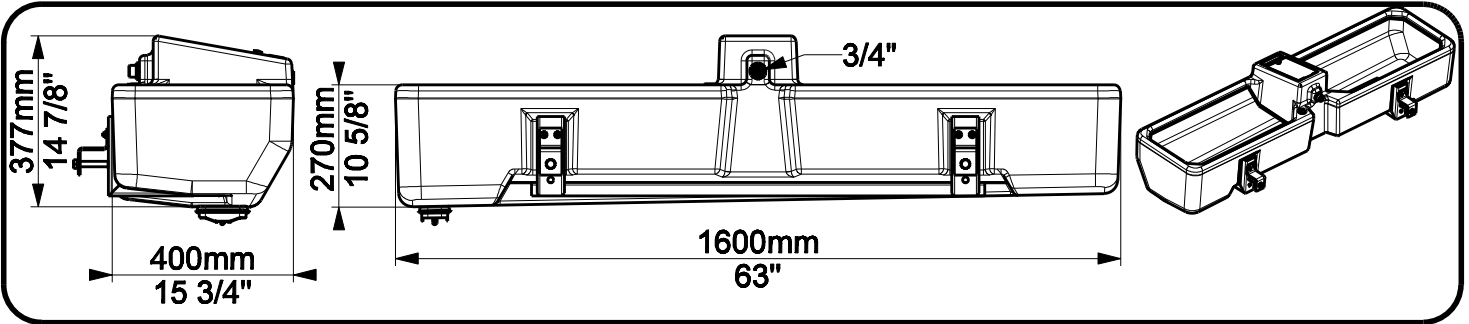

BIGLAC 90 1655

3

4

Ideale : 50mm

A617

Basse pression < 1 Bar
 Low Pressure < 1 Bar
 Niederdruckventil < 1 Bar

Bleu
 Blue
 Blau

 Recommandée : 3 Bars
 Recommended
 Empfehlen

 Max : 6 Bars

Pression-Pressure Wasserdruck Bar PSI	Débit-Water flow Wasserdurchfluss L/mn-USG/mn
1 Bar 14.5 PSI	16 4.21
2 Bar 29 PSI	26 6.84
3 Bar 43.5 PSI	32 8.42
4 Bar 58 PSI	36 9.47

Pièces de rechange / Spare parts / Ersatzteile
 → www.labuvette.com