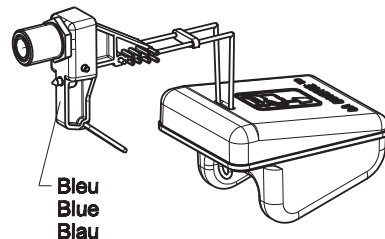

BIGLAC 90 1655

3

4

Ideale : 50mm

A617

Basse pression < 1 Bar
 Low Pressure < 1 Bar
 Niederdruckventil < 1 Bar

Bleu
 Blue
 Blau

 Recommandée : 3 Bars
 Recommended
 Empfehlen