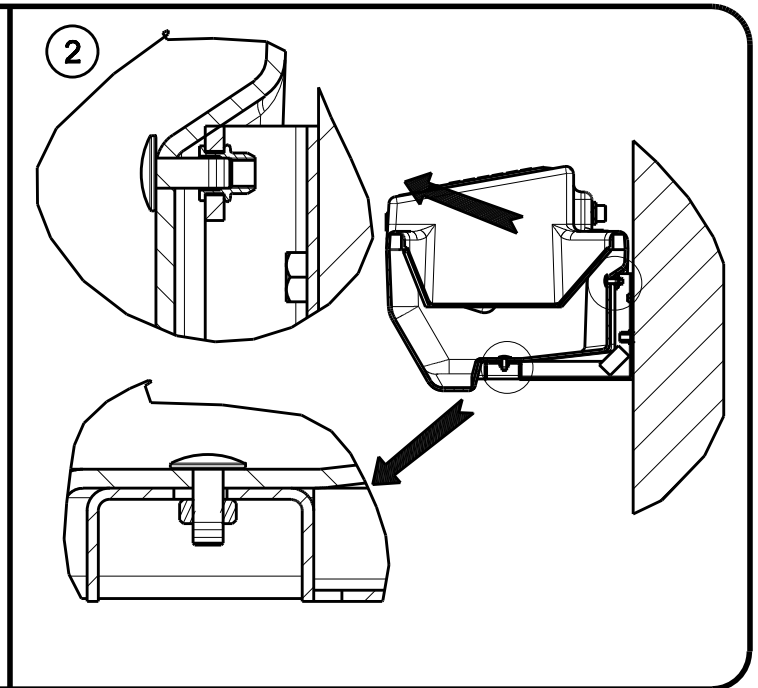

BIGLAC 90 1655

3

4

Ideale : 50mm

A617

Basse pression < 1 Bar
 Low Pressure < 1 Bar
 Niederdruckventil < 1 Bar

Bleu
 Blue
 Blau

 Recommandée : 3 Bars
 Recommended
 Empfehlen

 Max : 6 Bars

Pression-Pressure Wasserdruck Bar PSI	Débit-Water flow Wasserdurchfluss L/mn-USG/mn
1 Bar 14.5 PSI	16 4.21
2 Bar 29 PSI	26 6.84
3 Bar 43.5 PSI	32 8.42
4 Bar 58 PSI	36 9.47

Pièces de rechange / Spare parts / Ersatzteile
 → www.labuvette.com