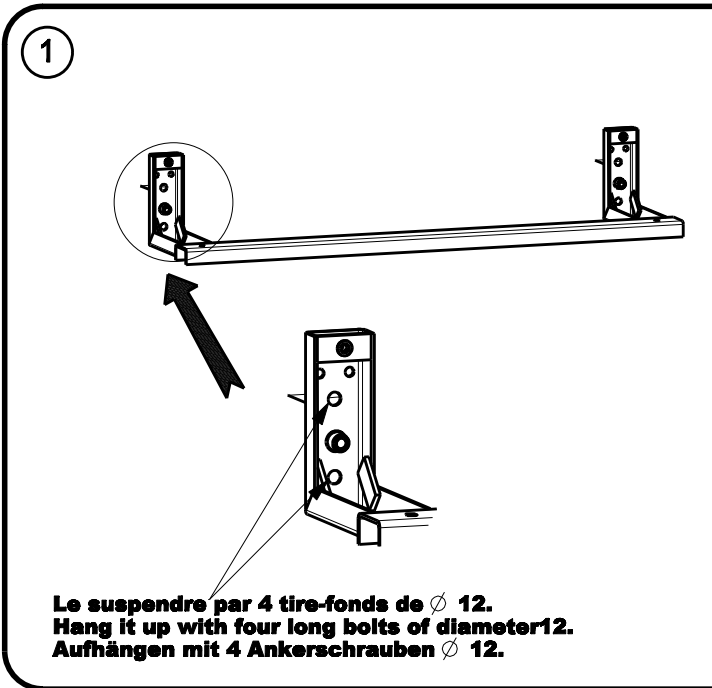

BIGLAC 90 1655

3

4

Ideale : 50mm

A617

Basse pression < 1 Bar
 Low Pressure < 1 Bar
 Niederdruckventil < 1 Bar

Bleu
 Blue
 Blau

 Recommandée : 3 Bars
 Recommended
 Empfehlen