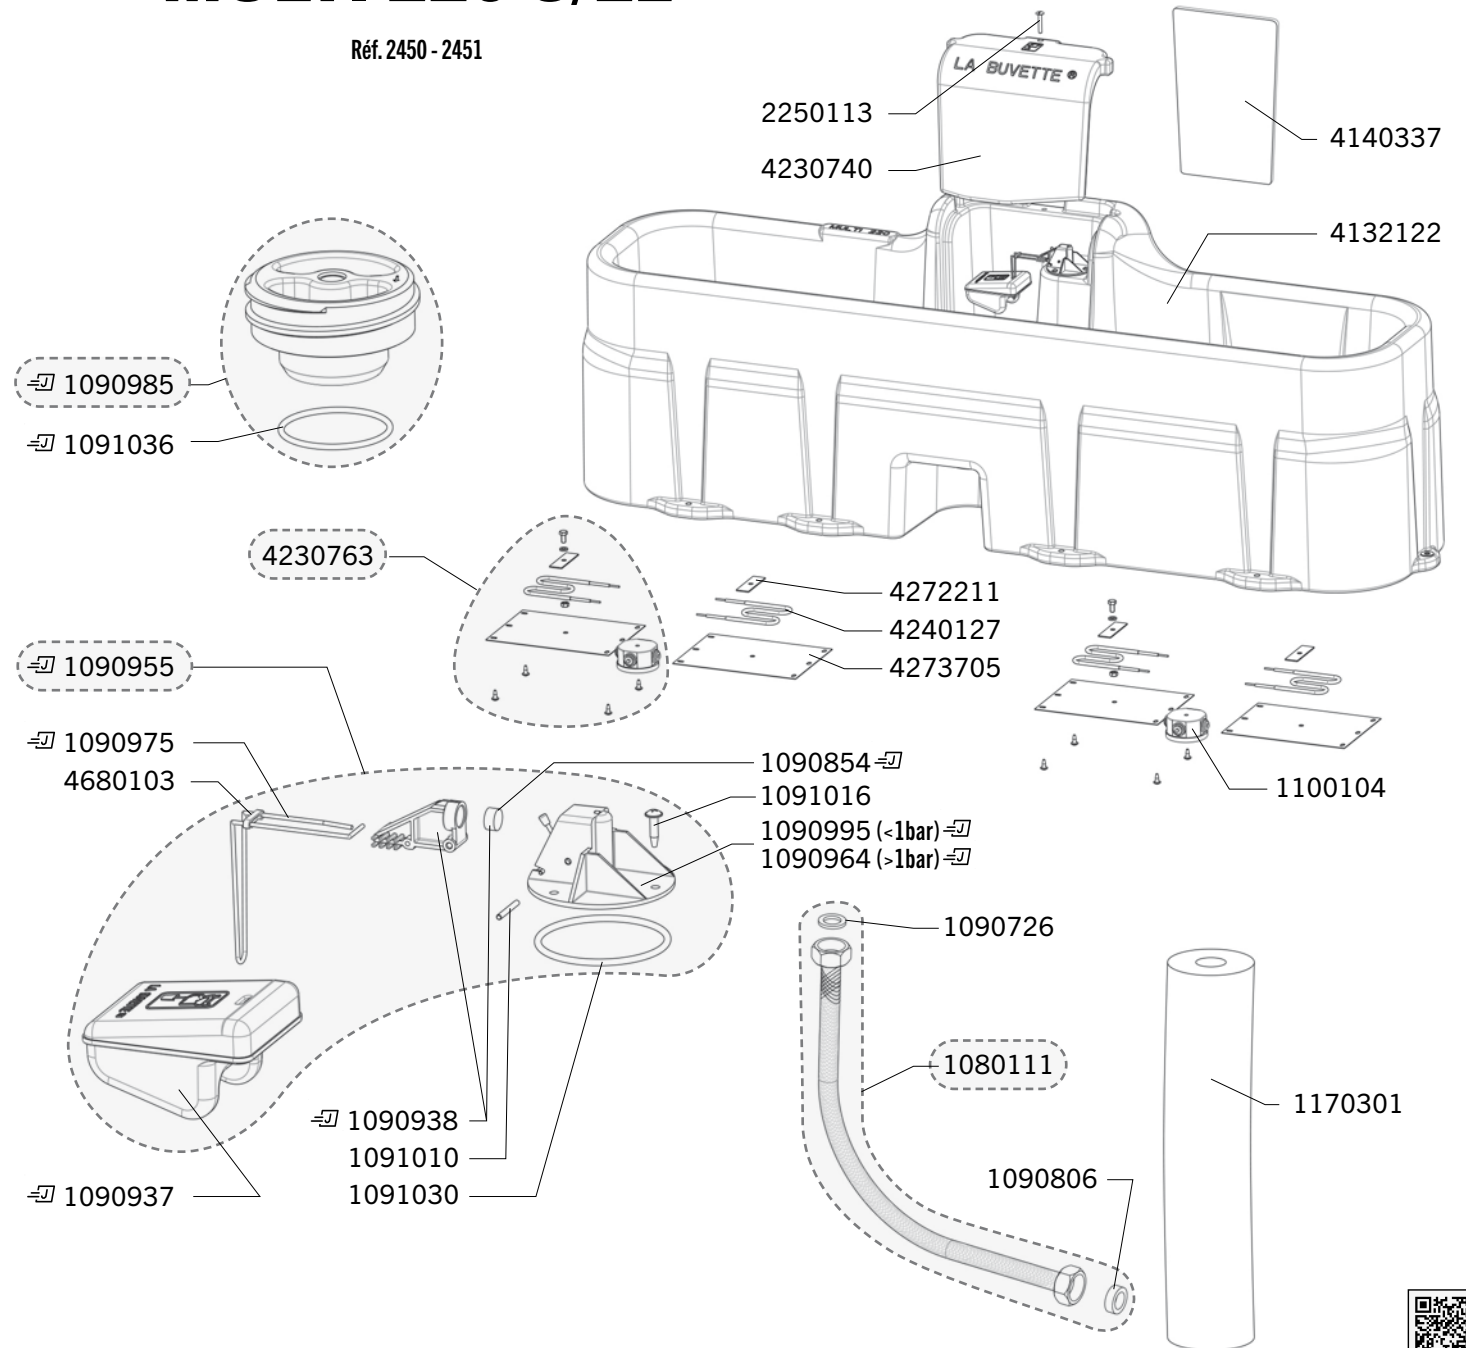

# MULTI 220 S/EL

Réf. 2450 - 2451

Exp	Code	Désignation
J+1	1080111	FLEXIBLE 1/2 600 + JOINTS
J+5	1090726	SAC 20 JOINTS PLATS 1/2
J+5	1090806	SAC 10 JOINTS PLATS EPAIS 1/2
-J	1090854	COQUE 5 JOINTS CLAPETS PREBAC/S4 S/THERMOLAC...
-J	1090937	COQUE 1 FLOTTEUR
-J	1090938	COQUE PORTE-CLAPET
-J	1090955	COQUE 1 ROB MULTI220
-J	1090964	COQUE 1 SUPP GICLÉUR MULTI220
-J	1090975	COQUE 2 GRANDES EPINGLES INOX
J+5	1090985	COQUE 1 BOUCHON ISOLE + JOINT THERMOLAC
-J	1090995	COQUE 1 SUPPORT-GICLÉUR ROB BP (<1BAR)
J+5	1091010	SAC DE 5 AXES INOX DE ROB PREBAC/TH
J+5	1091016	SAC DE 10 VIS AUTO TAR TC 6X25 INOX
J+5	1091030	SAC DE 2 JOINTS EMBASE GICLÉUR MULTI
-J	1091036	SAC DE 2 JOINTS DE BOUCHON TH/MULTI
J+5	1100104	BOITIER DE RACCORDEMENT ELECTRIQUE Ø70
J+5	1170301	MANCHON ISOLANT 22X60 CAO
J+5	2250113	VIS TRL 8X50 INOX
J+5	4132122	BAC PE MULTI 220
J+5	4140337	PLAQUE FERMETURE MULTI 220
J+5	4230740	CAPOT DE ROBINETTERIE MULTI 220
J+5	4230763	KIT RESISTANCE 80 W + PLAQUE INOX + CONNECTEUR + VIS
J+1	4240127	RESISTANCE 80W + FILS DE VOYANT + CONNECTEURS
J+5	4272211	BRIDE INOX DE MAINTIEN RESISTANCE
J+5	4273705	PLAQUE INOX SUPPORT RESISTANCE
J+1	4680103	AGRAFE PLASTIQUE POUR EPINGLE INOX DE ROB.

Délais d'expédition en jours ouvrés à compter du jour de la commande (sauf rupture de stock exceptionnelle). Les références marquées du symbole -J (J) sont expédiées le jour même lorsque la commande est reçue avant 12h00 et qu'elle ne contient que des pièces -J (J).