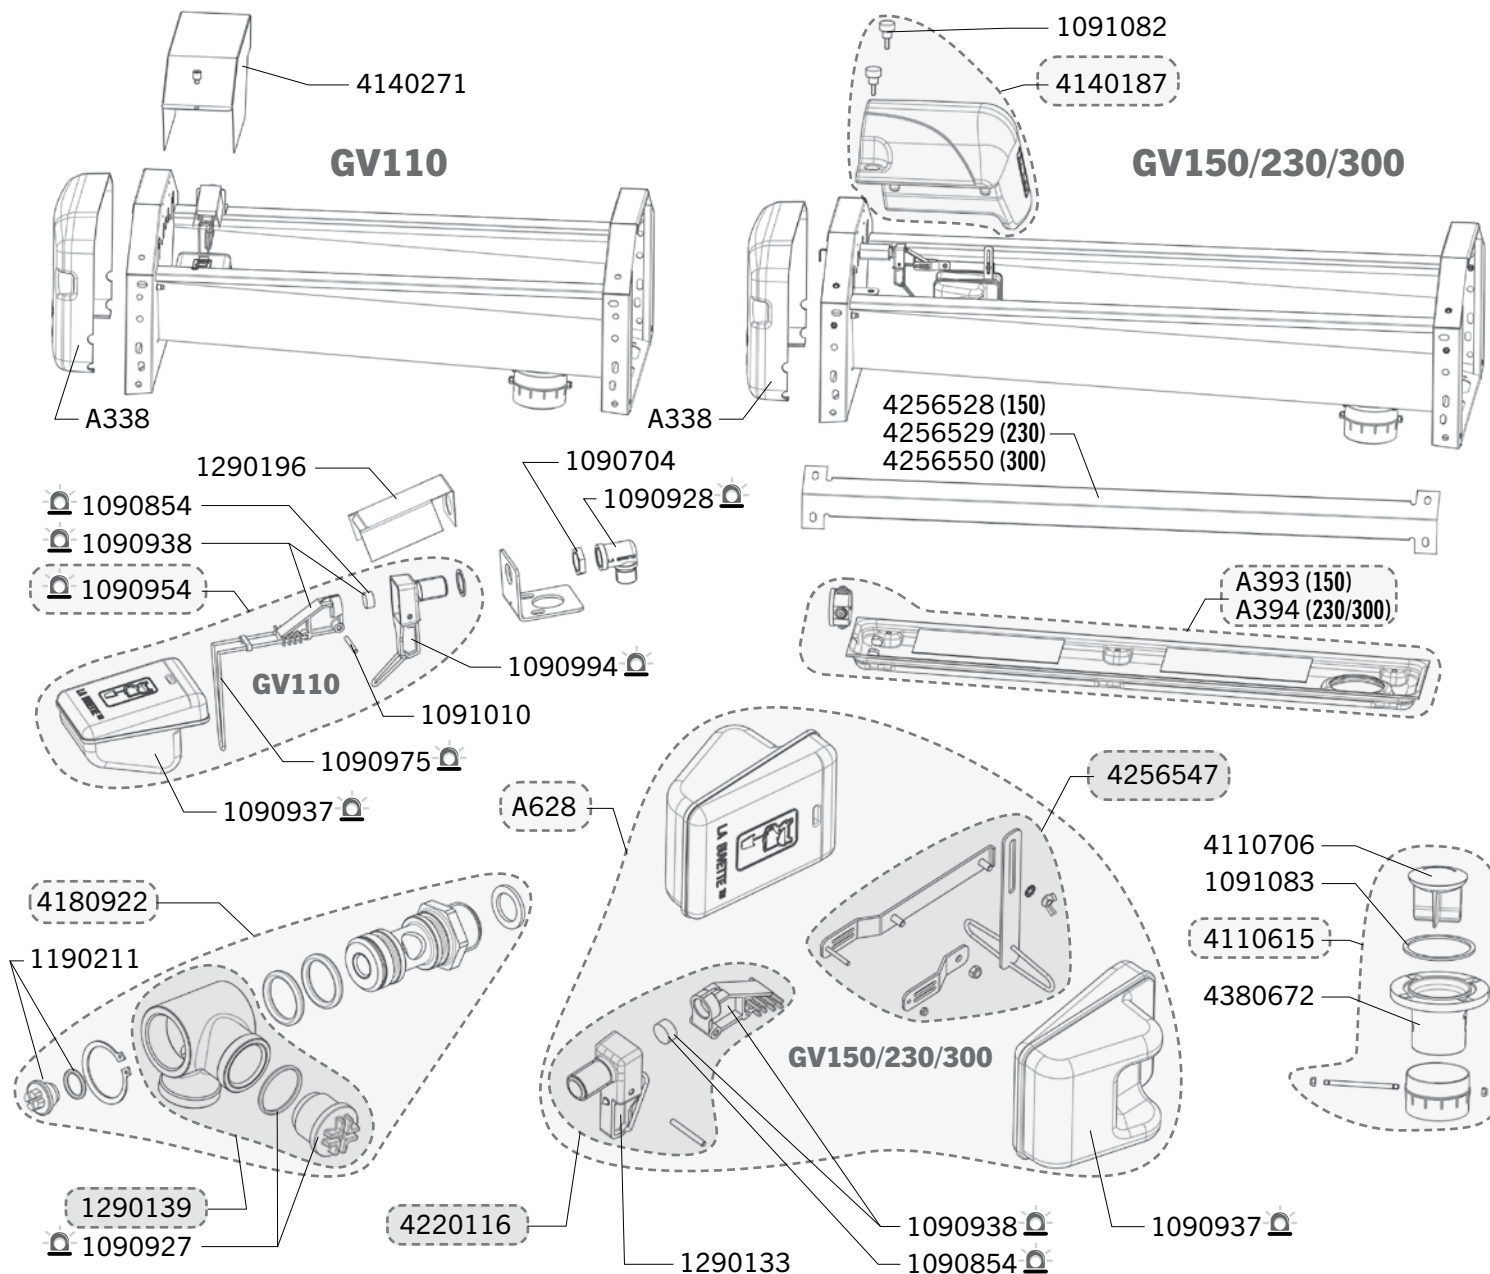

# GV110 - GV150 - GV230 - GV300

Réf. 2412 - 2409 - 2410 - 2411

Exp	Code	Désignation
J+5	A338	KIT CAPOT LATERAL LB / GV
J+5	A393	KIT CHAUFFANT ELECTRIQUE POUR GV 150
J+5	A394	KIT CHAUFFANT ELECTRIQUE POUR GV 230/300
J+5	A628	ENS ROBINETTERIE COMPLETE 72L/MN
J+5	1090704	SAC 10 ECROUS LAITON A EMBASE FIXATION ROB 1/2 GV 110
J+5	1090854	COQUE 5 JOINTS CLAPETS GV TTES VERSIONS
J+5	1090927	COQUE 3 BOUCH MALE 3/4+ JOINT
J+5	1090928	COQUE COUDE M/F 1/2 LAITON GV110
J+5	1090937	COQUE FLOTTEUR GV/TH/PREB/BIGLAC
J+5	1090938	COQUE PORTECLAPET GV/TH/PREB/BIG
J+5	1090954	COQUE 1 ROB GV 110 PRESSION STD Ø7 OU BP Ø12
J+5	1090975	COQUE 2 GRANDES EPINGLES INOX
J+5	1090994	COQUE 1 GICLEUR GV110 Ø7 PRESSION STANDARD
J+5	1091010	SAC DE 5 AXES INOX DE ROB GV/PREBAC/TH
J+5	1091082	SAC DE 4 BOUTONS DE SERRAGE CAPOT GV
J+5	1091083	SAC 2 JOINTS VIDANGE GV
J+5	1190211	BOUCHON 1/4 + JOINT SUR RACCORD TOURNANT LB/GV
J+5	1290133	1 GICLEUR Ø9 LB/GV/ROB 72L/MN
J+5	1290139	CORPS DE RACCORD TOURNANT + BOUCHON + JOINT
J+5	1290196	DEFLECTEUR INOX POUR GV 110
J+5	4110615	ENSEMBLE VIDANGE COMPLETE GV/MICHIGAN/BAIKAL
J+5	4110706	BOUCHON DE VIDANGE GV
J+5	4140187	CAPOT DE ROB AVEC VISSERIE GV/LB
J+5	4140271	CAPOT DE ROBINETTERIE GV 110
J+5	4180922	ENS RACCORD TOURNANT LB/GV COMPLET
J+5	4220116	ENSEMBLE GICLEUR/PORTE CLAPET ROB 72 ET 100 L/MN
J+5	4256528	CORNIERE DE RENFORT GV150 AVEC VISSERIE
J+5	4256529	CORNIERE DE RENFORT GV230 AVEC VISSERIE
J+5	4256550	CORNIERE DE RENFORT GV300
J+5	4256547	ENSEMBLE BRAS DE LEVIER COMPLET ROB 72L
J+5	4380672	CORPS DE VIDANGE GV/BAIKAL/MICHIGAN

Délais d'expédition en jours ouvrés à compter du jour de la commande (sauf rupture de stock exceptionnelle). Les références marquées du gyrophare  sont expédiées le jour même lorsque la commande est reçue avant 12h00 et qu'elle ne contient que des pièces  (J).