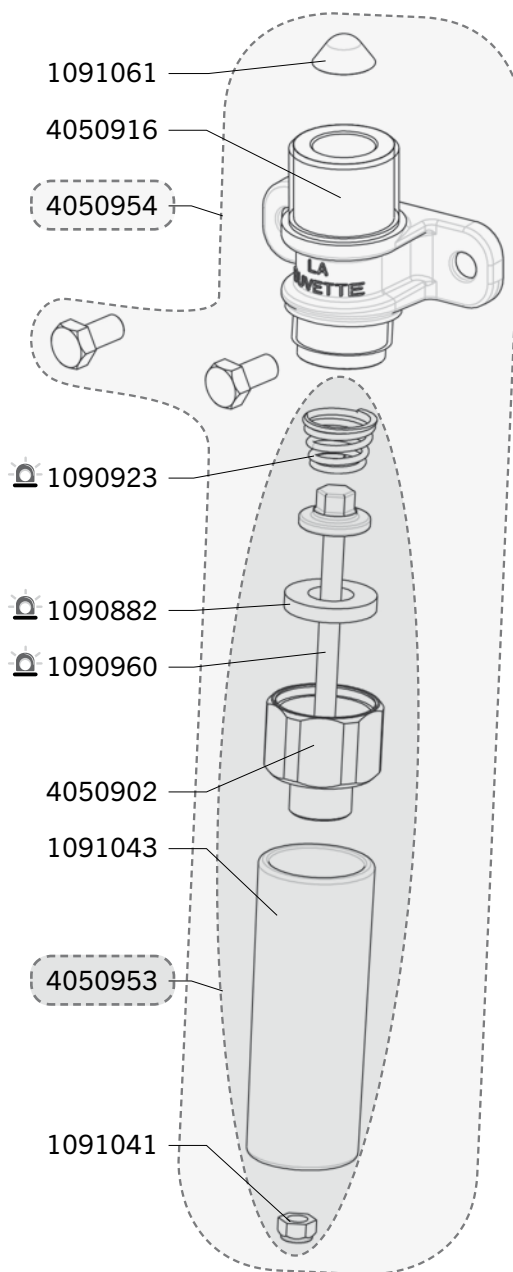

# F110 INOX

Réf. 3209

Les vues éclatées des anciennes versions et des autres anciens modèles LA BUVETTE sont disponibles sur [www.labuvette.fr](http://www.labuvette.fr).

Exp	Code	Désignation
	1090882	COQUE 5 JOINTS CLAPET F25/30/40/60...
	1090923	COQUE 5 RESSORTS F30/60/FORST
	1090960	COQUE 2 TIGES DE CDE F30/60
J+5	1091041	SAC DE 10 ECROUS FREIN INOX Ø5
J+5	1091043	SAC DE 2 TUBES POUSSOIRS F30/FORSTAL
J+5	1091061	SAC DE 10 FILTRES EMBOUTIS BABYLAB/F110
J+5	4050902	CORPS SIEGE INOX F 25/30/40/60/130
J+5	4050916	CORPS SUPERIEUR INOX DE ROBINETTERIE F110
J+5	4050953	ENS INF ROBINETTERIE INOX F110
J+5	4050954	ROBINETTERIE COMPLETE INOX F110
J+5	4130435	BOL INOX MONOBLOC F110 INOX

Délais d'expédition en jours ouvrés à compter du jour de la commande (sauf rupture de stock exceptionnelle). Les références marquées du gyrophare sont expédiées le jour même lorsque la commande est reçue avant 12h00 et qu'elle ne contient que des pièces ( J ).