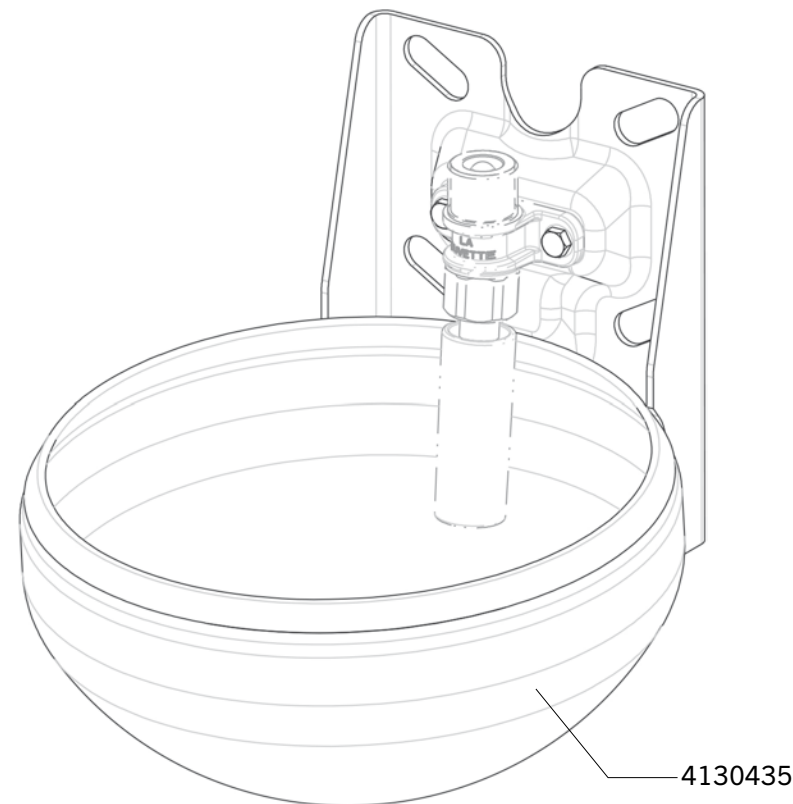

# F110 INOX

Réf. 3209

Les vues éclatées des anciennes versions et des autres anciens modèles LA BUVETTE sont disponibles sur [www.labuvette.fr](http://www.labuvette.fr).

Exp	Code	Désignation
	1090882	COQUE 5 JOINTS CLAPET F25/30/40/60...
	1090923	COQUE 5 RESSORTS F30/60/FORST
	1090960	COQUE 2 TIGES DE CDE F30/60
J+5	1091041	SAC DE 10 ECROUS FREIN INOX Ø5
J+5	1091043	SAC DE 2 TUBES POUSSOIRS F30/FORSTAL
J+5	1091061	SAC DE 10 FILTRES EMBOUTIS BABYLAB/F110
J+5	4050902	CORPS SIEGE INOX F 25/30/40/60/130
J+5	4050916	CORPS SUPERIEUR INOX DE ROBINETTERIE F110
J+5	4050953	ENS INF ROBINETTERIE INOX F110
J+5	4050954	ROBINETTERIE COMPLETE INOX F110
J+5	4130435	BOL INOX MONOBLOC F110 INOX