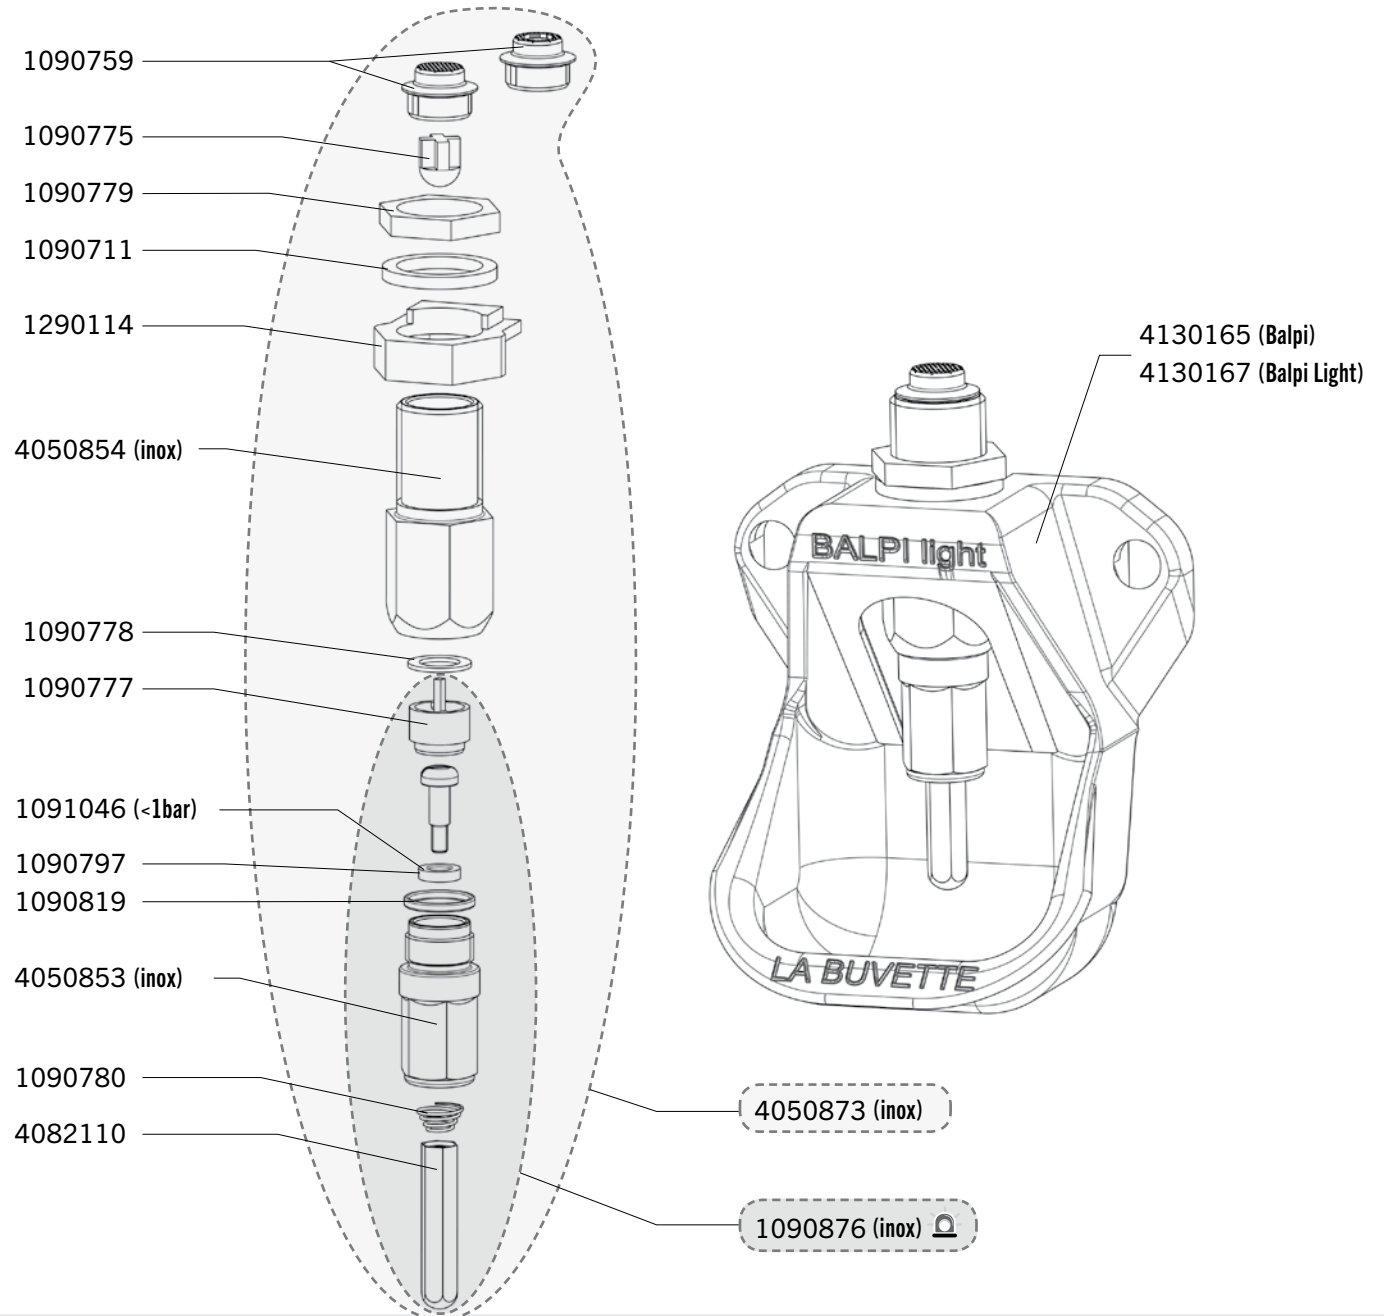

BALPI - BALPI LIGHT

Réf. 1426 - 1483

Exp	Code	Désignation
J+5	1090711	SAC 10 RONDELLES NYLON 28X22X1,5
J+5	1090759	SAC DE 10 FILTRES CONES + 10 CAPUCHONS B8/B10/B15/B19
J+5	1090775	SAC 10 OBTURATEURS CAOUTCHOUC
J+5	1090777	SAC 5 ENS GICLEURS PL BALP
J+5	1090778	SAC 10 JOINTS P PL BALP
J+5	1090779	SAC 10 ECROUS INOX 1/2
J+1	1090780	SAC DE 10 RESSORTS ACI BALPI
J+1	1090797	SAC 10 JOINTS B8/B10/B15S/BALPI/BALP
J+5	1090819	SAC 10 JOINTS TORIQUES B10
	1090876	COQUE 1 ENS INF ROB INOX B8/B10/B15S/BALPI/BALP
J+5	1091046	SAC DE 10 JOINTS TORIQUES BALPI BASSE PRESSION
J+5	1290114	CALE DE BLOCAGE PL BALPI
J+5	2260903	ENS/VIS JOINT PL.10.2*5.6*2.5
J+5	4050853	CORPS INOX ROB INFERIEURE B8/10/15S/BALPI
J+5	4050854	CORPS SUPERIEUR INOX ROB BALPI/BALP
J+5	4050873	ENS COMPLET ROB INOX BALPI
J+5	4082110	DOIGT POUSSOIR B8/B10/B15S/BALPI/BALP
J+5	4130165	BOL FONTE EMAILLEE BALPI
J+5	4130167	BOL SYNTHETIQUE BALPI LIGHT

Délais d'expédition en jours ouvrés à compter du jour de la commande (sauf rupture de stock exceptionnelle). Les références marquées du gyrophone  sont expédiées le jour même lorsque la commande est reçue avant 12h00 et qu'elle ne contient que des pièces  (J.).