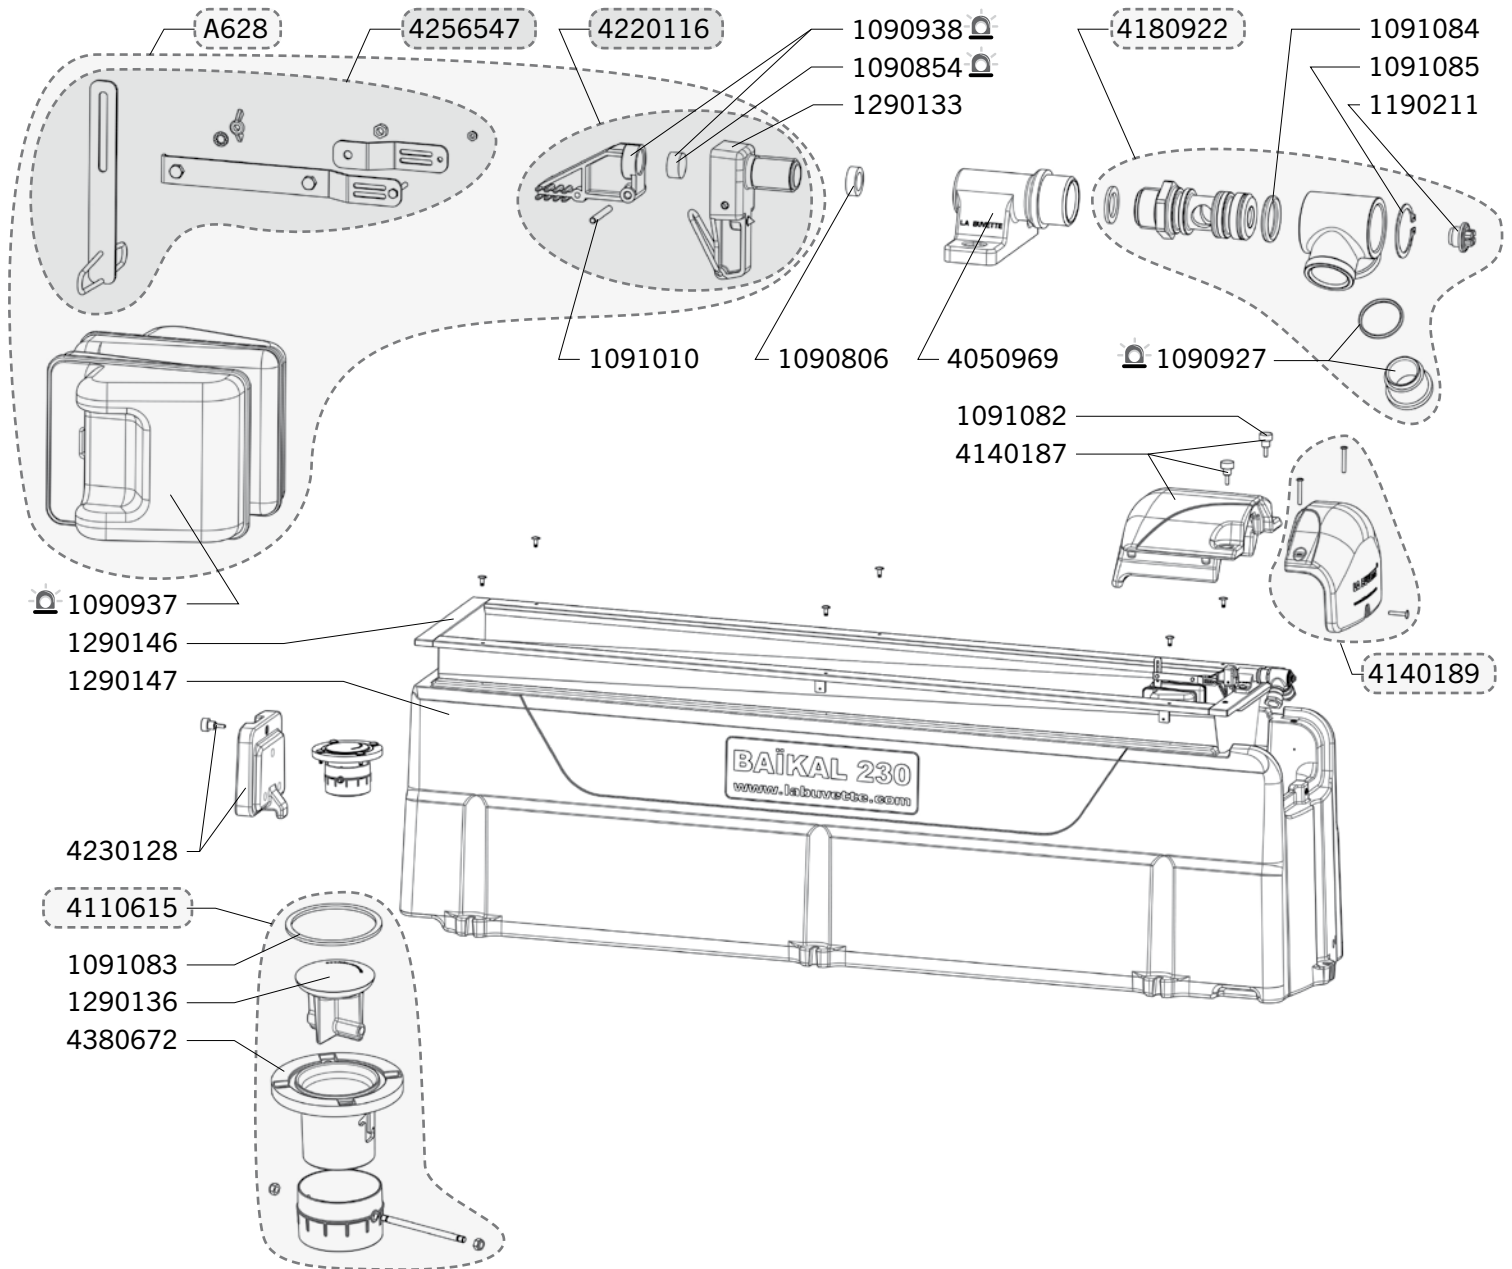

BAÏKAL 230

Réf. 2432

Exp	Code	Désignation
J+5	A628	ENS ROBINETTERIE COMPLETE 72L/MN
J+5	1090806	SAC 10 JOINTS PLATS EPAIS 1/2
J+5	1090854	COQUE 5 JOINTS CLAPETS PREBAC/ROB72/S4 S/THERMOLAC...
J+5	1090927	COQUE 3 BOUCH MALE 3/4+JOINT
J+5	1090937	COQUE FLOTTEUR TH/PREB/BIGLAC
J+5	1090938	COQUE PORTECLAPET TH/PREB/BIG
J+5	1091010	SAC DE 5 AXES INOX DE ROB PREBAC/TH
J+5	1091082	SAC 4 BOUTONS MOLETES LB/GV
J+5	1091083	SAC 2 JOINTS VIDANGE GV
J+5	1091084	SAC 6 JOINTS TORIQUES 23 X 3.6
J+5	1091085	SAC 5 CIRLIPS Ø 30 D'AXE DE RACCORD TOURNANT LB/GV
J+5	1190211	BOUCHON 1/4" AVEC JOINT
J+5	1290133	1 GICLEUR Ø9 LB/GV/ROB 72L/MN
J+5	1290136	SAC 1 BONDE CAOUTCHOUC GV
J+5	1290137	SAC 1 CORPS DE VIDANGE
J+5	1290139	CORPS DE RACCORD TOURNANT +BOUCHON ET JOINT
J+5	1290146	CUVE INOX BAIKAL + VISSERIE
J+5	1290147	EMBASE PE BAIKAL
J+5	4050969	ARTICULATION CUVE LB AVEC VISSERIE
J+5	4110615	ENSEMBLE VIDANGE COMPLET GV
J+5	4140187	CAPOT DE ROB AVEC VISSERIE LB/BAÏKAL
J+5	4140189	CAPOT ARRIERE BAIKAL + VISSERIE
J+5	4180922	ENS RACCORD TOURNANT LB COMPLET
J+5	4220116	ENSEMBLE GICLEUR/PORTE CLAPET ROB 72/100 L/MN
J+5	4230128	TRAPPE D'ACCES VIDANGE + VISSERIE
J+5	4256547	ENSEMBLE BRAS DE LEVIER COMPLET ROB 72L
J+5	4380672	CORPS DE VIDANGE GV/BAÏKAL/MICHIGAN

Délais d'expédition en jours ouvrés à compter du jour de la commande (sauf rupture de stock exceptionnelle). Les références marquées du gyrophare  sont expédiées le jour même lorsque la commande est reçue avant 12h00 et qu'elle ne contient que des pièces  (J).