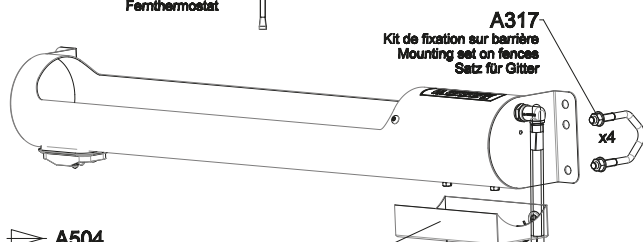

A308 x2
Fixation réglable
Adjustable mounting bracket
Einstellbare Befestigung

A501 → **A504**
Transformateur 230/24V - 100VA → 400VA
Transformer 230/24V - 100VA → 400VA
Transformator 230/24V - 100VA → 400VA

A413
Kit antigel 24V - 80W
Frost protection set 24V - 80W

C162
Câble chauffant 24V/22W
Heating cable 24V/22W
Heizkabel 24V/22W

A532
Thermostat à distance
Remote thermostat
Fernthermostat

A317
Kit de fixation sur barrière
Mounting set on fences
Satz für Gitter