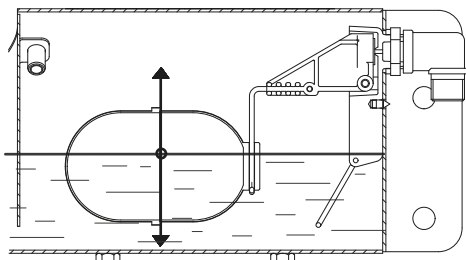

**REGLAGE DU NIVEAU D'EAU  
WATER LEVEL ADJUSTMENT  
WASSERSTANDSANPASSUNG**

Pression-Pressure Wasserdruck	Débit-Water flow Wasserdurchfluss
1 Bar 14.5 PSI	3.1 L/mn 0.82 USG/mn
2 Bar 29 PSI	4.3 L/mn 1.14 USG/mn
3 Bar* 43.5 PSI	5.1 L/mn 1.35 USG/mn
4 Bar 58 PSI	5.9 L/mn 1.56 USG/mn

 \*Recommandée : 3 Bar (43.5 PSI)  
Recommended  
Empfohlen

 Max : 6 Bar (87 PSI)

**ACCESSOIRES  
ACCESSORIES  
ZUBEHÖR**

**A308 x2**  
Fixation réglable  
Adjustable mounting bracket  
Einstellbare Befestigung