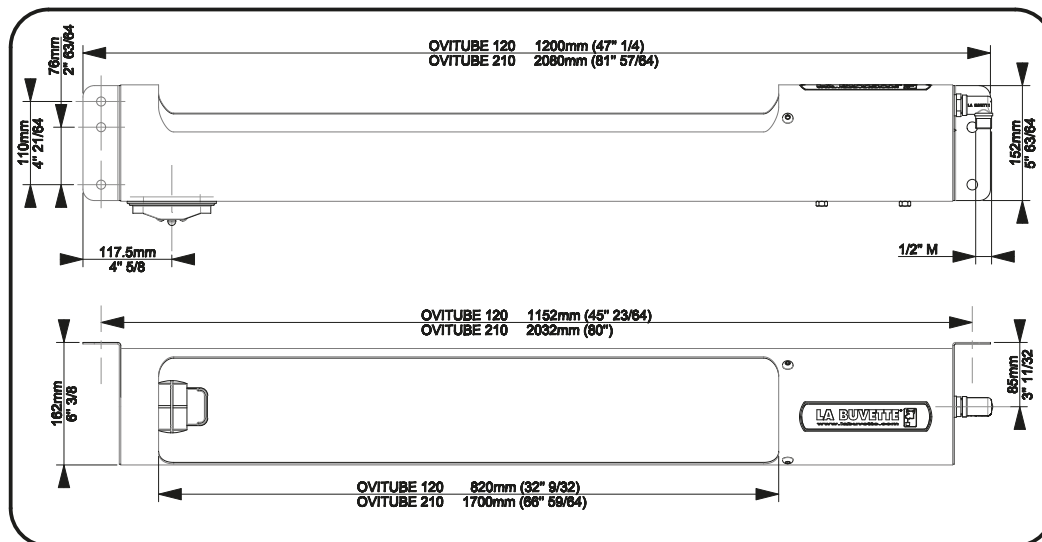

**OVITUBE 120
OVITUBE 210
2417 - 2418**