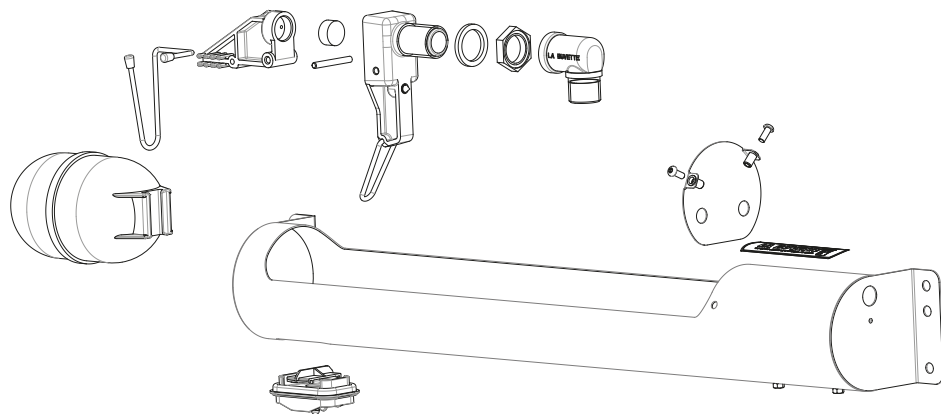

**REGLAGE DU NIVEAU D'EAU
WATER LEVEL ADJUSTMENT
WASSERSTANDSANPASSUNG**

Pression-Pressure Wasserdruck	Débit-Water flow Wasserdurchfluss
1 Bar 14.5 PSI	3.1 L/mn 0.82 USG/mn
2 Bar 29 PSI	4.3 L/mn 1.14 USG/mn
3 Bar* 43.5 PSI	5.1 L/mn 1.35 USG/mn
4 Bar 58 PSI	5.9 L/mn 1.56 USG/mn

*Recommandée : 3 Bar (43.5 PSI)
Recommended
Empfohlen

Max : 6 Bar (87 PSI)

**ACCESSOIRES
ACCESSORIES
ZUBEHÖR**

N° 4890472 - 11/20

Pièces de rechange / Spare parts / Ersatzteile → www.labuvette.com

LA BUVETTE®

Rue Maurice Perin
Parc d'activités Ardennes Emeraude - Tournes
F-08013 CHARLEVILLE-MEZIERES Cedex FRANCE
TEL : 03.24.52.37.20 - FAX : 03.24.52.37.24
Int. : 03.24.52.37.23 Int. : 03.24.52.37.24
S.A.V. : 03.24.52.37.27 - FAX : 03.24.52.37.24
Internet : www.labuvette.com
e-mail : commercial@labuvette.com
sav@labuvette.com

**OVITUBE 120
OVITUBE 210
2417 - 2418**

1 OVITUBE 120 → [25 - 30 Chèvres/Brebis laitières - Dairy Goats/Sheep - Ziegen/Milchschafe
[35 - 40 Brebis allaitantes - Sheep - Schafe

1 OVITUBE 210 → [40 - 50 Chèvres/Brebis laitières - Dairy Goats/Sheep - Ziegen/Milchschafe
[60 - 70 Brebis allaitantes - Sheep - Schafe